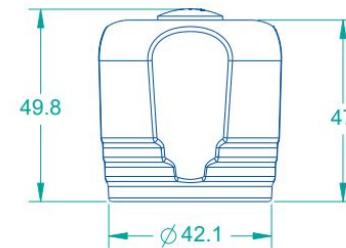

CARACTERÍSTICAS GENERALES

- Material: ABS
- Dimensiones generales de producto (H x W x L): 47.3x47.3x49.8mm
- Peso neto aproximado: 37 gr
- Peso bruto aproximado: 59 gr

PRESIÓN DEL SERVICIO

- Presión mínima recomendada: No aplica
- Presión máxima recomendada: No aplica

PLANOS TÉCNICOS

Unidades: mm

Estas dimensiones son nominales y están sujetas a cambios sin previo aviso.

Disponible en acabado:

Cromado

Repuestos:

GRIVAL