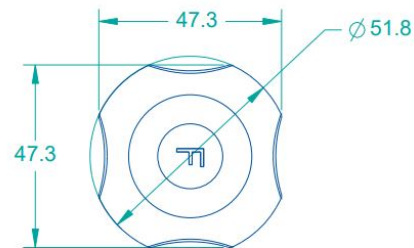

CARACTERÍSTICAS GENERALES

- Material: ABS
- Dimensiones generales de producto (H x W x L): 47.3x47.3x49.8mm
- Peso neto aproximado: 37 gr
- Peso bruto aproximado: 59 gr

PRESIÓN DEL SERVICIO

- Presión mínima recomendada: No aplica
- Presión máxima recomendada: No aplica

PLANOS TÉCNICOS

Unidades: mm

Estas dimensiones son nominales y están sujetas a cambios sin previo aviso.

Disponible en acabado:

Cromado

Repuestos:

GRIVAL