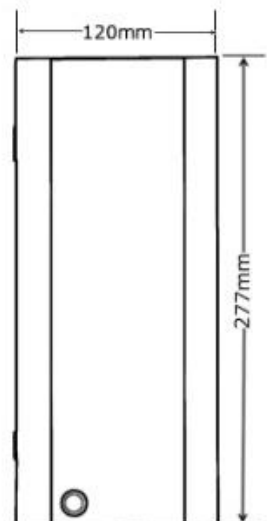

Compacto, robusto y resistente al vandalismo: obtenga una solución duradera que ahorra espacio y resiste condiciones difíciles al mismo tiempo que disuade el vandalismo.

Material:	Aluminio y Plástico
Voltaje	110 V 50/60 HZ 1000 W
Medidas:	28 Alto 16 Ancho 12 Fondo CMS
Tiempo de secado:	12 - 15 segundos
Usos diarios recomendados:	100
Tipo de motor:	Motor con escobillas
Vida útil esperada del motor:	800 horas
Velocidad del motor:	30.000 RPM
Velocidad del aire:	179 MPH
Filtro HEPA y Luz UV:	Sí
Nivel de protección:	IPX1
Clase de aislamiento:	I
Nivel de Ruido (a 1m):	75dB Moderado
Aislamiento de Calor	Si