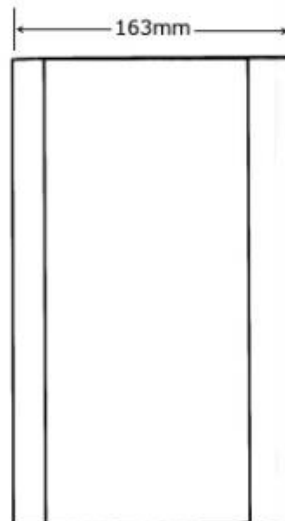

Compacto, robusto y resistente al vandalismo: obtenga una solución duradera que ahorra espacio y resiste condiciones difíciles al mismo tiempo que disuade el vandalismo.

Material:	Aluminio y Plástico
Voltaje	110 V 50/60 HZ 1000 W
Medidas:	28 Alto 16 Ancho 12 Fondo CMS
Tiempo de secado:	12 - 15 segundos
Usos diarios recomendados:	100
Tipo de motor:	Motor con escobillas
Vida útil esperada del motor:	800 horas
Velocidad del motor:	30.000 RPM
Velocidad del aire:	179 MPH
Filtro HEPA y Luz UV:	Sí
Nivel de protección:	IPX1
Clase de aislamiento:	I
Nivel de Ruido (a 1m):	75dB Moderado
Aislamiento de Calor	Si